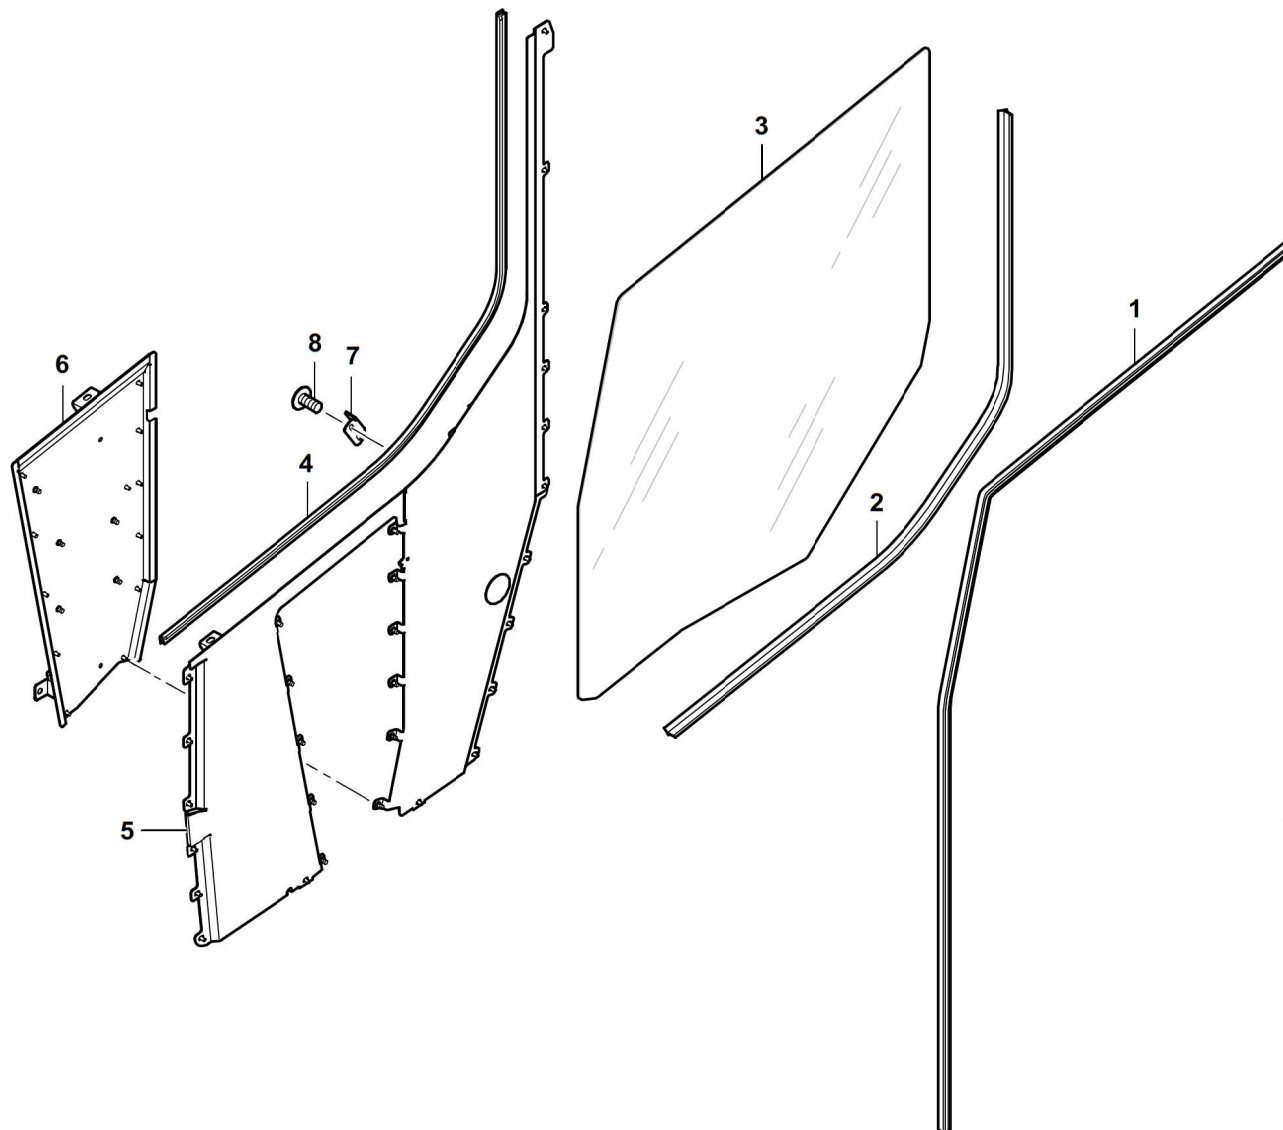

GROVE[®]

BAUGRUPPE FENSTERHEBER LINKS

ASSY WINDOW LIFT LH

BILDТАFEL
PICTORIAL DISPLAY

06.20

4271242-ETL B

1/1

**GMK 3060-2
CAB 2020**

4271242-B-BL01-0620-0000